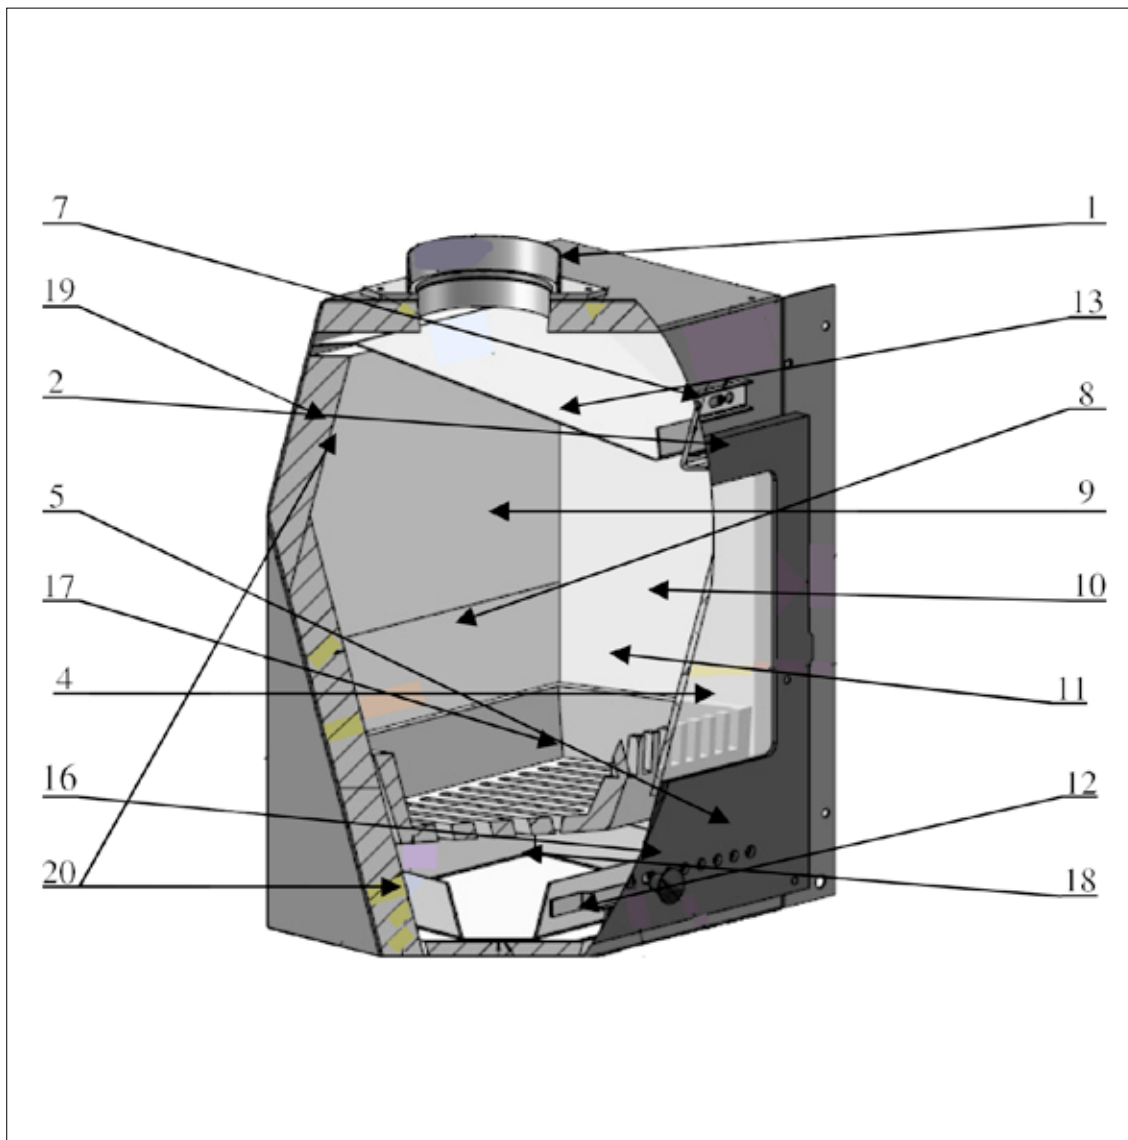

SOLID FUEL INTEGRA INSET STOVE PARTS LIST

No	PART NUMBER	DESCRIPTION	QTY
01	1622-015	Top Flue Ring	1
02	Integra-002	Door Frame	1
03	2040-280	Door Latch A	1
04	1622-006	Door Glass	1
05	1622-021	Door Air Slider	1
06	1622-017	Steel Frame	1
07	1622-014	Top Air Wash Slider	2
08	1622-004	Back Vermiculite Brick	2
09	1622-002	Top Vermiculite Brick	1
10	1622-001	Side Vermiculite Brick	2
11	1622-001a	Lower Side Vermiculite Brick	2
12	1622-003	Base Vermiculite Brick	1
13	1622-010	Baffle	1
14	2040-290	Door Catch B	1
15	1622-020	Magnet	4
16	1622-024	Cast-iron Knob	1
17	1622-025	Cast-iron Grate	1
18	1622-023	Ashpan	1
19	1622-026	Hinge	2
20	1622-027	Door Hinge Pin	2